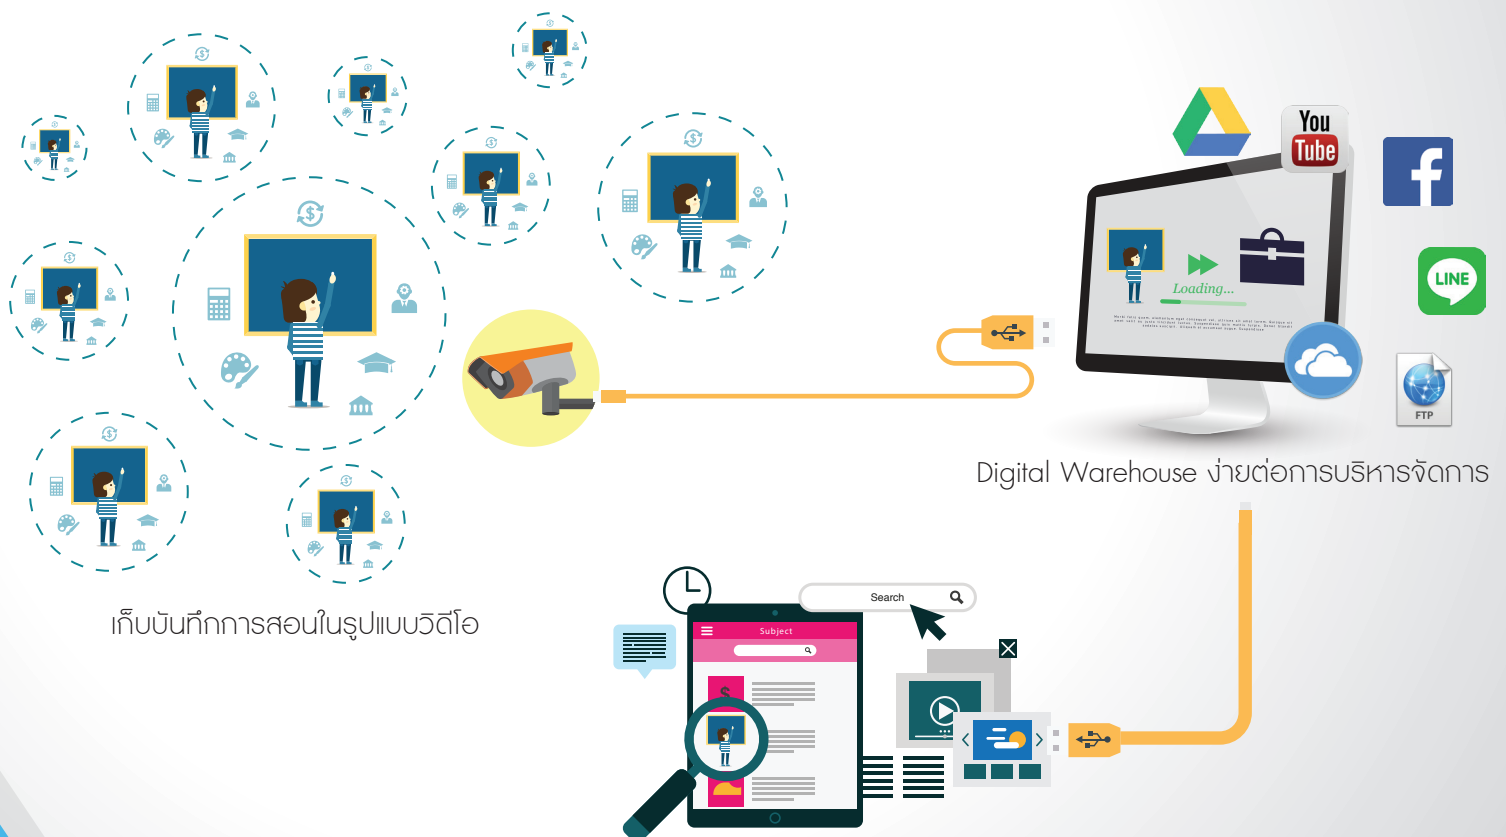

ClassREC บันทึกการสอน ประชุม สัมมนาวิชาการ ของอาจารย์ทั้งมหาวิทยาลัยพร้อมกับอัตโนมัติ เก็บลงคลังดิจิทัล (Data warehouse) ด้วยระบบที่ทันสมัย ออกแบบมาเพื่อลดความซับซ้อนในการบริหาร Digital Content จำนวนมาก ช่วยให้นักวิชาการ นักเรียน ทบทวนเนื้อหาได้ทันทีหลังการบรรยายจบลงผ่านเว็บไซต์ สะดวก ง่าย ใช้เจ้าหน้าที่ควบคุมน้อย ClassREC รองรับการบริหารหลายกิจกรรมพร้อมกันจำนวนมากอีกด้วย

## ClassRec Architecture ประกอบด้วย Module หลัก 4 ส่วน คือ

1. IP Recording Module : ใช้สำหรับบันทึกภาพวิดีโอ โดยนำสัญญาณจากกล้อง IP มาบันทึกด้วยรายละเอียดแบบ Hi Resolution
2. ClassSchedulingModule : สำหรับการตั้งเวลาบันทึกภาพอัตโนมัติ เริ่มทำงานตามตารางสอนที่ Upload
3. Distribution Module : Export File เป็น MP4 Upload ไปยัง Google Drive, Facebook, Youtube และ FTP
4. Admin Module สำหรับ การจัดการระบบแบบ Centralize control

## SYSTEM FEATURE

- **Video Input : IP Camera, IP Streaming, Online Video Streaming**  
**Support IP Camera : RTSP IP camera with Password protection, HTTP IP**
- camera บันทึกสัญญาณจากกล้อง IP ได้พร้อมกัน 20 กล้อง
- ตั้งเวลาเริ่ม-หยุด บันทึกสัญญาณภาพให้กับแต่ละกล้องโดยอิสระ
- ตั้งเวลาบันทึกสัญญาณภาพได้ล่วงหน้ามากกว่า 1 สัปดาห์
- สัญญาณภาพของ MP4 ให้มีขนาด 1280x720 Pixel 25 fps

- Web-Base Application ทำให้ง่ายต่อการใช้งานผ่าน Web Browser
- สามารถ Upload ตารางสอน ตารางประชุม สัมมนา แบบ Excel
- จัดเรียงลำดับการแปลงสัญญาณภาพแบบ First in First out อัตโนมัติ

เมื่อไฟล์ที่อยู่ในรายวิชานั้น แปลงเป็น MP4 เสร็จ ระบบต้อง Upload File นั้นขึ้น Drive โดยอัตโนมัติ